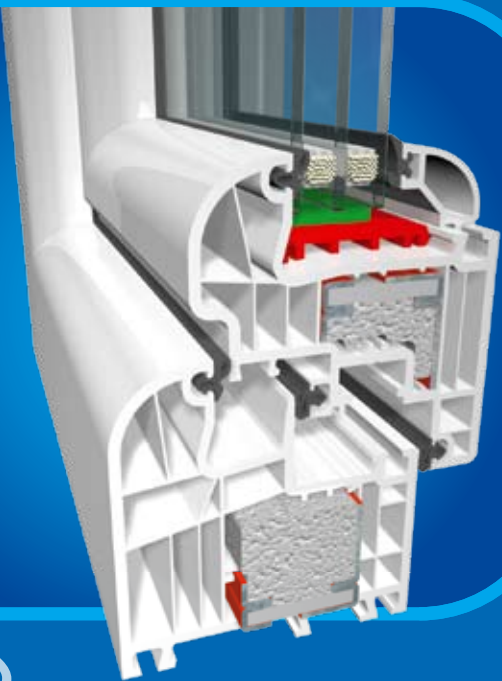

system okien termo

# potrójna ochrona

**Ciepło, wygoda, oszczędność.**

Okna **Roofex** oparte na profilach ideal 6000 passiv haus, zapewniają **potrójną ochronę**. Potrafią zaoszczędzić koszty ogrzewania nawet do **40%**. Potrójny system uszczelnienia okien, gwarantuje maksymalną izolacyjność cieplną wewnątrz, obniżając współczynnik przenikania ciepła przez okno do **0,84 W/m<sup>2</sup>K**.